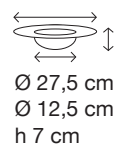

Item L DER034OR006275

Pasta Bowl

Pasta Bowl

Assiette à pâte

Size/Dimensioni/Taille

Pack/Imballo/Emballage