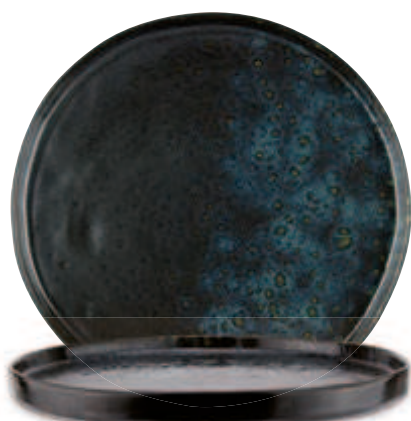

Item L PHO019NB005310

Charger plate

Piatto rotondo

Assiette de présentation

Size/Dimensioni/Taille
Ø 31 h 2,5 cm

Pack/Imballo/Emballage
 4