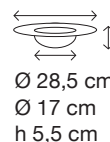

Item L PHO019NB006285

Pasta Bowl

Pasta Bowl

Assiette à pâte

Size/Dimensioni/Taille

Pack/Imballo/Emballage