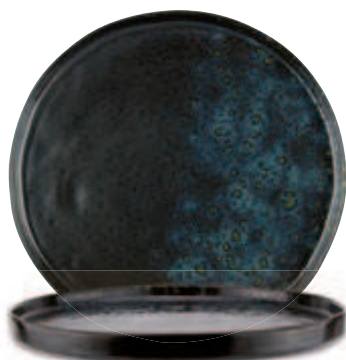

Item L PHO019NB004180

Deep plate

Piatto fondo

Assiette creuse

Size/Dimensioni/Taille
Ø 18 h 4,5 cm

Pack/Imballo/Emballage
 6

Item L PHO019NB003265

Dinner plate