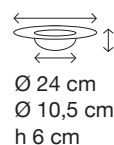

Item L DER034OR006240

Pasta Bowl

Pasta Bowl

Assiette à pâte

Size/Dimensioni/Taille

Pack/Imballo/Emballage