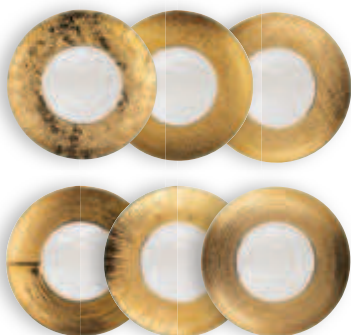

DÉRAS

PORCELAIN - PORCELLANA - PORCELAINÉ

Gold finish - Color oro - Doré

Item L DER034OR006240

Pasta Bowl

Pasta Bowl

Assiette à pâte

Size/Dimensioni/Taille

Pack/Imballo/Emballage

Item L DER034OR006275

Pasta Bowl

Pasta Bowl

Assiette à pâte

Size/Dimensioni/Taille

Pack/Imballo/Emballage

Item L DEX35OR011290

6 piece box presentation plates mix decor

Confezione 6 piatti presentazione decoro assortito

Pack de 6 pièces assiettes de présentation avec décors mixtes

Size/Dimensioni/Taille

Ø 29 h 3,5 cm

Pack/Imballo/Emballage