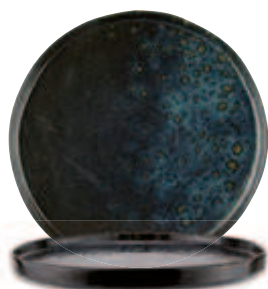

STONEWARE

Black/blue reactive - Nero/blu reattivo - Noir/bleu réactif

Item L PHO019NB002205

Dessert plate

Piatto frutta

Assiette à dessert

Size/Dimensioni/Taille
Ø 20,5 h 2 cm

Pack/Imballo/Emballage
 6