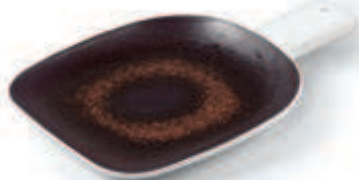

Size/Dimensioni/Taille
19 x 17,5 h 5 cm

Pack/Imballo/Emballage
 4

Item L EST019RG558150

Cake stand

Alzata fonda

Plat sur pied petit

Size/Dimensioni/Taille
Ø 15 h 7 cm

Pack/Imballo/Emballage
 2